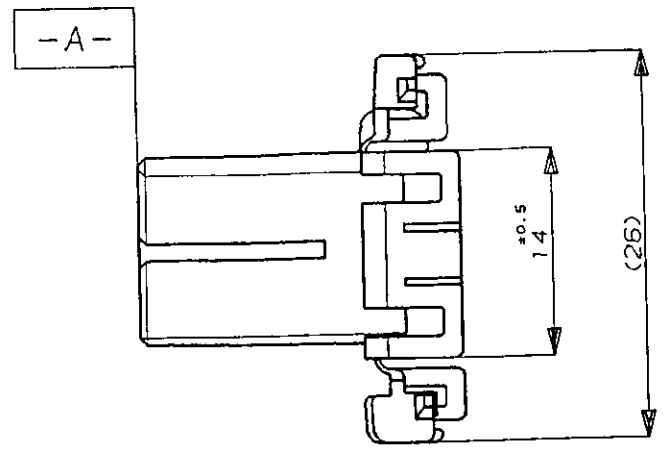

NUMBER C-173851

METRIC

DIMENSIONS IN MILLIMETERS. DO NOT SCALE PRINT

PRINT DIST

注:

- △-A-面より 2mmの範囲で測定
- △相手ハウジングと所定の機能を満足して嵌合できること
- 3 内装するリセプタクルコンタクトは型番173630, 173631

NOTE:

- △ TO BE MEASURED BETWEEN -A- AND 2
- △ TO BE MATE WITH CAP HSG SMOOTHLY
- 3 APPLIED CONTACT, P/N 173630 AND 173631

白 (WHITE)	1-173851-1
オレンジ (ORANGE)	173851-8
灰 (GRAY)	173851-6
青 (BLUE)	173851-5
緑 (GREEN)	173851-4
黒 (BLACK)	173851-2
白 (WHITE)	173851-1
色 (COLOR)	型番 (PART NUMBER)

Copyright ©1988年 AMP (Japan), LTD. ALL RIGHTS RESERVED.		Copyright ©1988 AMP (Japan), LTD. ALL RIGHTS RESERVED.		AMP		AMP (JAPAN), LTD. Tokyo, Japan		
WIRE RANGE mm ² (AWG)		INSULATION DIA mmφ		NAME .070シリーズ マルチロック I/Oコネクタ 12極 プラグハウジング (.070SERIES MULTILOCK I/O CONNECTOR, 12Pos. PLUG HOUSING)				
MATERIAL PBT		FINISH ---		GENERAL TOLERANCE		SIZE A3 J	LOC J	NUMBER C-173851
DR. Y. Fujimori 10/27'88		DR. T. Sagawa 10/27'88		0<≦10 : ±0.2 10<≦30 : ±0.25 30<≦100 : ±0.3 ANGLES : ±3°		SCALE 2-1	REV. E	SHEET - OF -
LTR REVISION RECORD		DR	CHK	DATE	CHK. A. TOMITA			