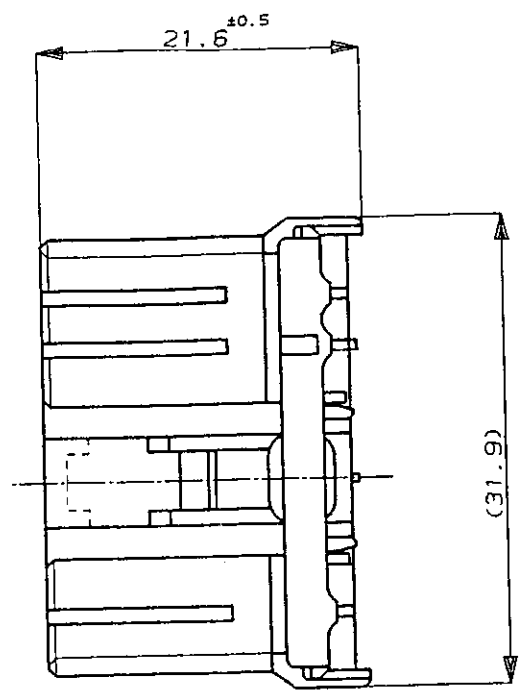

NUMBER C-173851

METRIC

DIMENSIONS IN MILLIMETERS. DO NOT SCALE PRINT

PRINT DIST

注:

- △-A-面より 2mmの範囲で測定
- △相手ハウジングと所定の機能を満足して嵌合できること
- 3 内装するリセプタクルコンタクトは型番173630, 173631

NOTE:

- △ TO BE MEASURED BETWEEN -A- AND 2
- △ TO BE MATE WITH CAP HSG SMOOTHLY
- 3 APPLIED CONTACT, P/N 173630 AND 173631

白 (WHITE)	1-173851-1
オレンジ (ORANGE)	173851-8
灰 (GRAY)	173851-6
青 (BLUE)	173851-5
緑 (GREEN)	173851-4
黒 (BLACK)	173851-2
白 (WHITE)	173851-1
色 (COLOR)	型番 (PART NUMBER)

Copyright ©1988年 AMP (Japan), LTD. ALL RIGHTS RESERVED.		Copyright ©1988 AMP (Japan), LTD. ALL RIGHTS RESERVED.		AMP		AMP (JAPAN), LTD. Tokyo, Japan		
WIRE RANGE mm ² (AWG)		INSULATION DIA mmφ		NAME .070シリーズ マルチロック I/Oコネクタ 12極 プラグハウジング (.070SERIES MULTILOCK I/O CONNECTOR, 12Pos. PLUG HOUSING)				
MATERIAL PBT		FINISH ---		GENERAL TOLERANCE		SIZE A3 J	LOC J	NUMBER C-173851
DR. Y. Fujimori 10/27'88		DR. T. Sagawa 10/27'88		0<≦10 : ±0.2 10<≦30 : ±0.25 30<≦100 : ±0.3 ANGLES : ±3°		SCALE 2-1	REV. E	SHEET - OF -
LTR REVISION RECORD		DR	CHK	DATE	CHK. A. TOMITA			

CUSTOMER DRAWING