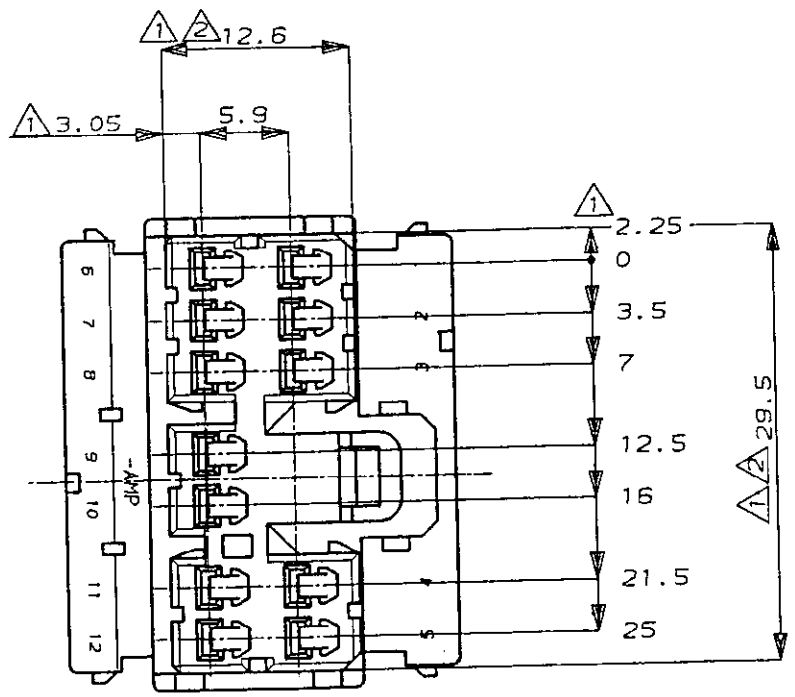

NUMBER C-173851

METRIC

DIMENSIONS IN MILLIMETERS. DO NOT SCALE PRINT

PRINT DIST

注:

- △-A-面より 2mmの範囲で測定
- △相手ハウジングと所定の機能を満足して嵌合できること
- 3 内装するリセプタクルコンタクトは型番173630, 173631

NOTE:

- △ TO BE MEASURED BETWEEN -A- AND 2
- △ TO BE MATE WITH CAP HSG SMOOTHLY
- 3 APPLIED CONTACT, P/N 173630 AND 173631

白 (WHITE)	1-173851-1
オレンジ (ORANGE)	173851-8
灰 (GRAY)	173851-6
青 (BLUE)	173851-5
緑 (GREEN)	173851-4
黒 (BLACK)	173851-2
白 (WHITE)	173851-1
色 (COLOR)	型番 (PART NUMBER)

Copyright ©1988年 AMP (Japan), LTD. ALL RIGHTS RESERVED.		Copyright ©1988 AMP (Japan), LTD. ALL RIGHTS RESERVED.		AMP		AMP (JAPAN), LTD. Tokyo, Japan		
WIRE RANGE mm ² (AWG)		INSULATION DIA mmφ		NAME .070シリーズ マルチロック I/Oコネクタ 12極 プラグハウジング (.070SERIES MULTILOCK I/O CONNECTOR, 12Pos. PLUG HOUSING)				
MATERIAL PBT		FINISH ---		GENERAL TOLERANCE		SIZE A3 J	LOC J	NUMBER C-173851
DR. Y. Fujimori 10/27'88		DR. T. Sagawa 10/27'88		0<≦10 : ±0.2 10<≦30 : ±0.25 30<≦100 : ±0.3 ANGLES : ±3°		SCALE 2-1	REV. E	SHEET - OF -
LTR REVISION RECORD		DR	CHK	DATE	CHK. A. TOMITA			